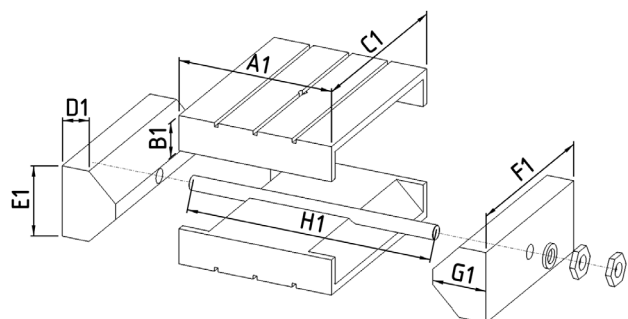

## Cales réglables

Massif support avec collier SU-030-S indice 4 (folio 7/10).  
Tuyauterie aérienne.

### Options

**CR**

Cale  
réglable

**DN80-150**

Diamètre de raccordement

**80-150**  
**200-300**  
**400-500**  
**600-900**  
**1000-1400**

Version avec 1 tige

Version avec 2 tiges +  
plaques

### Dimensions

Référence	DN	Description
CRDN80-150	DN80 à DN150	PEHD de type support SU-030 GRTGAZ
CRDN200-300	DN200 à DN300	PEHD de type support SU-030 GRTGAZ
CRDN400-500	DN400 à DN500	PEHD de type support SU-030
CRDN600-900	DN600 à DN900	PEHD de type support SU-030
CRDN1000-1400	DN1000 à DN1400	PEHD de type support SU-030

TUYAUTERIE		CALE											
DN	Ø	A 1	B1	C1	D1	E1	F1	G1	H1	l1	J1	Nb rainures	Nb tige et taille
80-150	3"-6"	100	40	80	20	70	60	40	240	-	-	3	1 tige M18
200-300	8"-12"	150	45	150	35	90	130	70	270	-	-	3	1 tige M18
400-500	16"-20"	200	45	250	35	90	230	70	270	-	-	3	1 tige M18
600-900	24"-36"	250	50	400	40	100	380	80	440	350	80	5	2 tiges M18 + plaques
1000-1400	40"-56"	300	55	400	45	110	380	90	540	350	80	5	2 tiges M24 + plaques